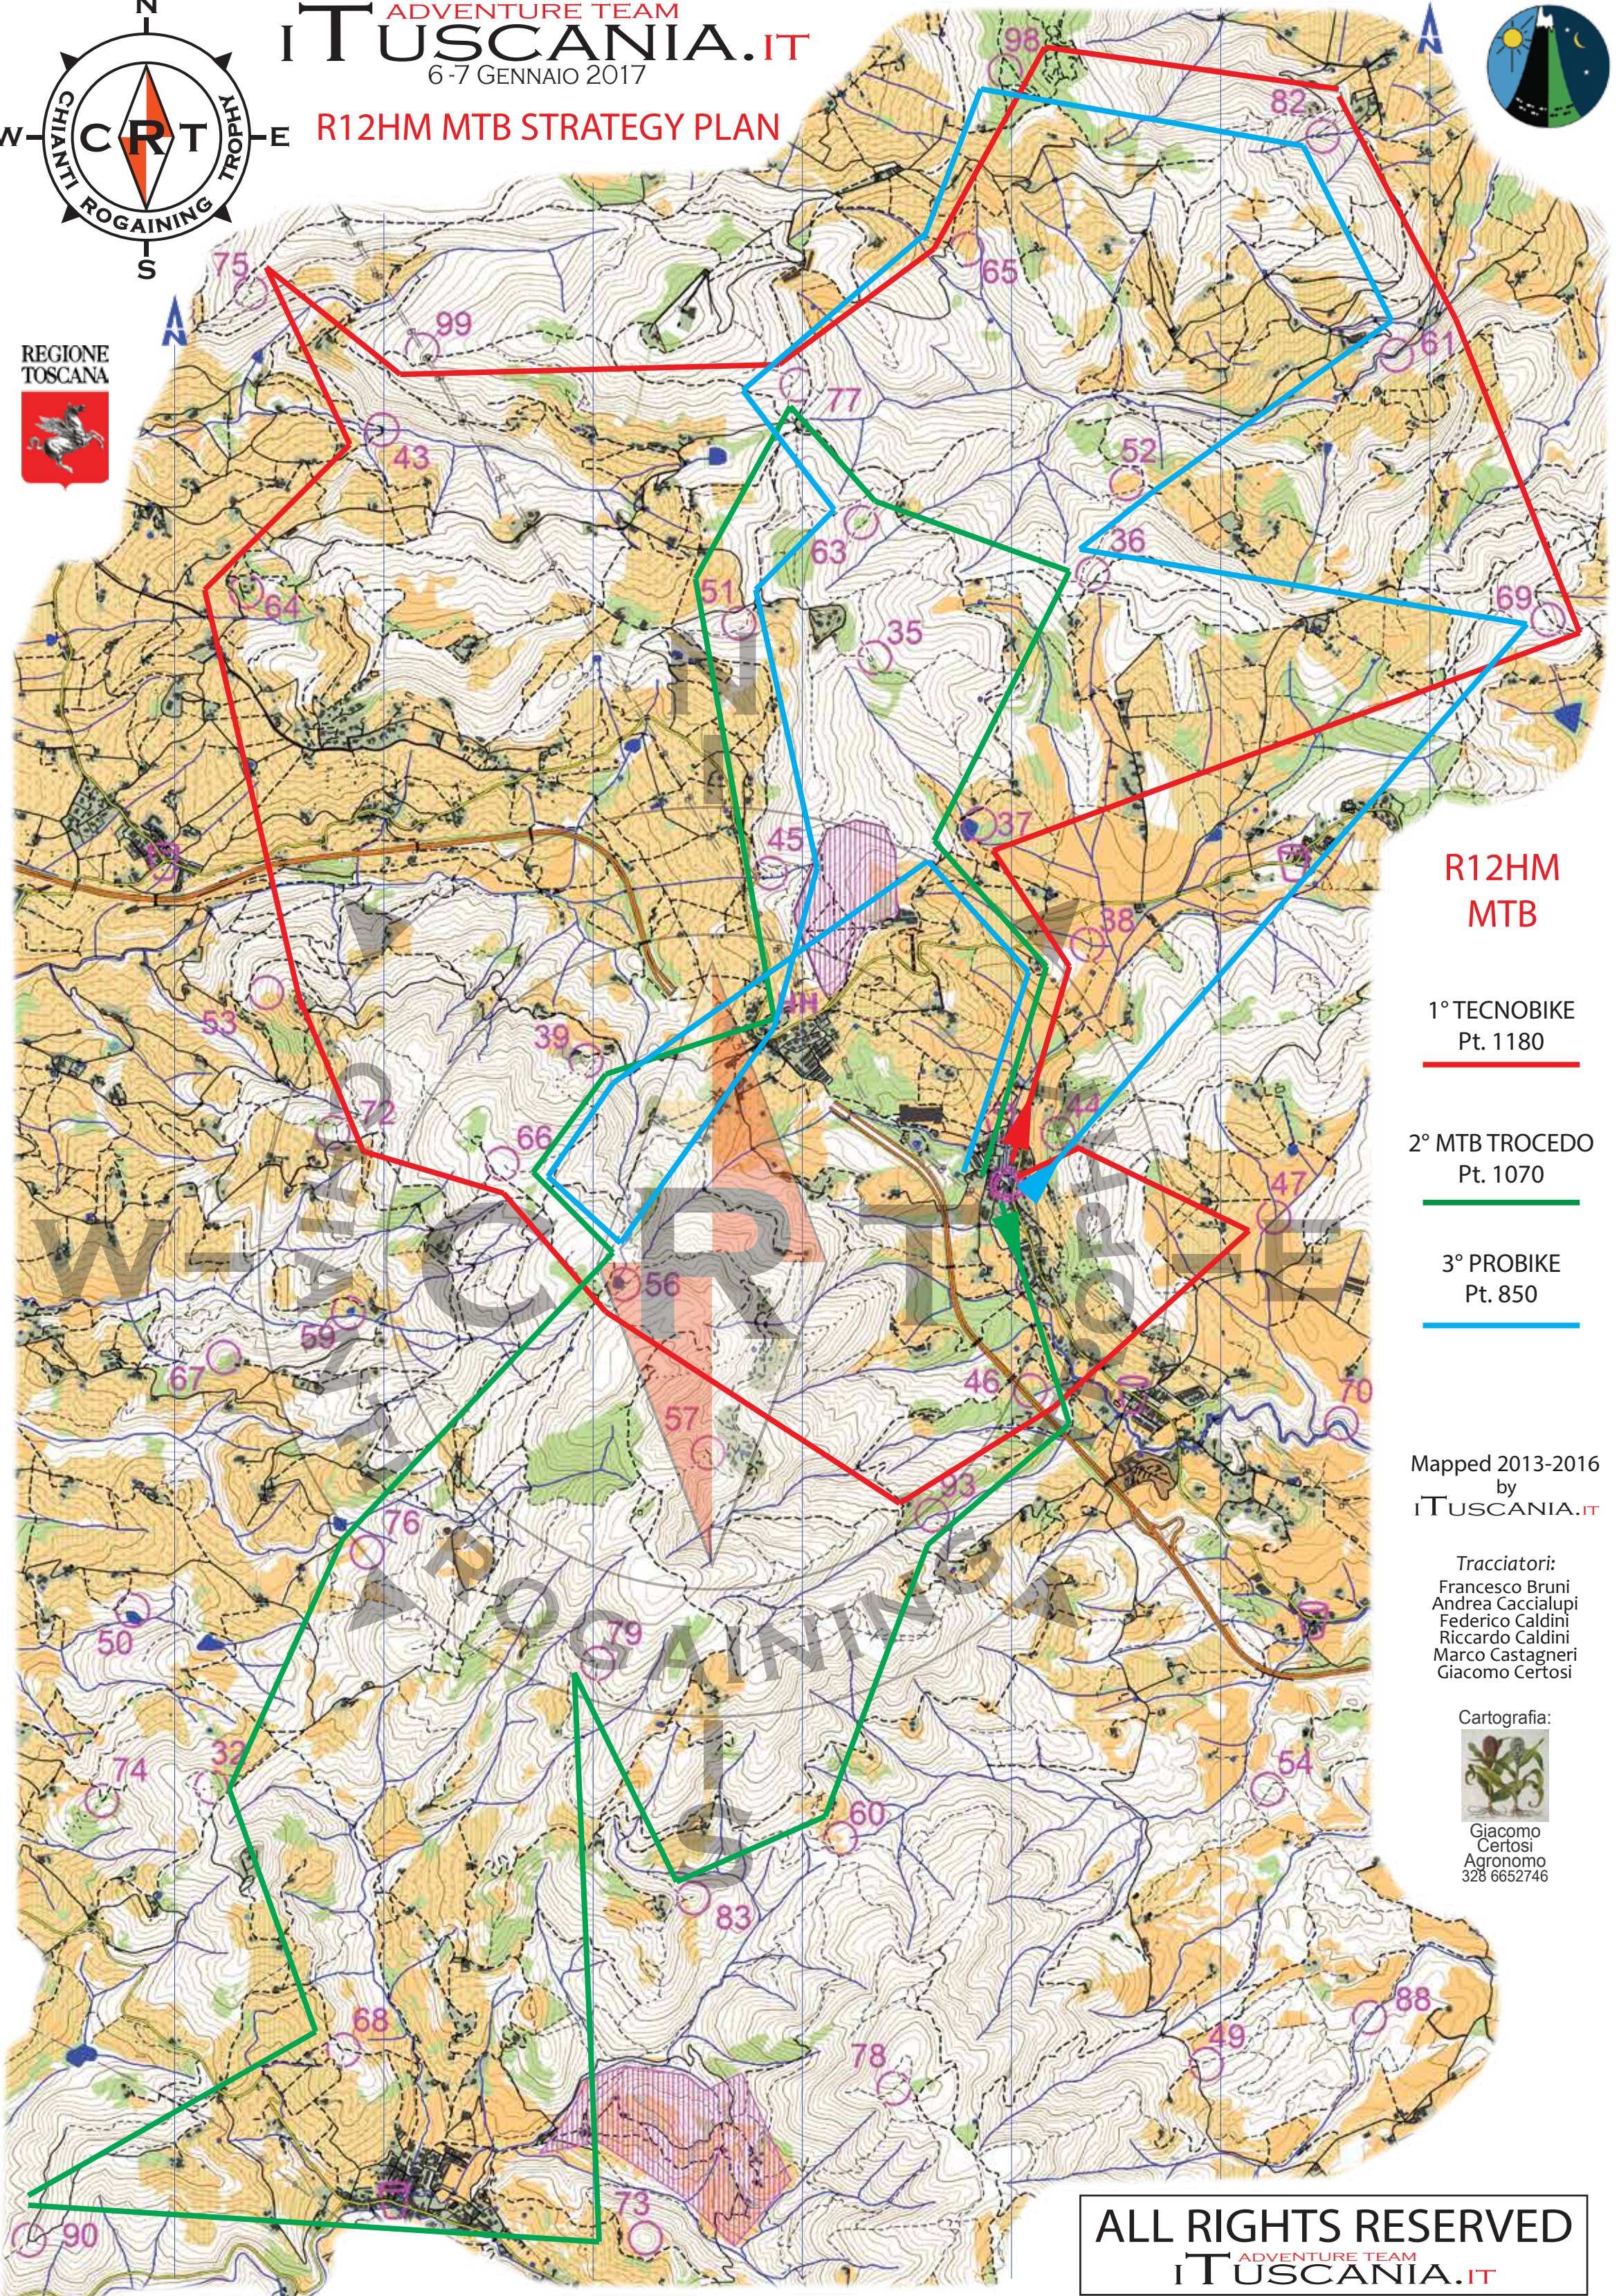

REGIONE  
TOSCANA

**R12HM  
MTB**

1° TECNOBIKE  
Pt. 1180

2° MTB TROCEDO  
Pt. 1070

3° PROBIKE  
Pt. 850

Mapped 2013-2016  
by  
**ITUSCANIA.IT**

Tracciatori:  
Francesco Bruni  
Andrea Caccialupi  
Federico Caldini  
Riccardo Caldini  
Marco Castagneri  
Giacomo Certosi

Cartografia:

Giacomo  
Certosi  
Agronomo  
328 6652746