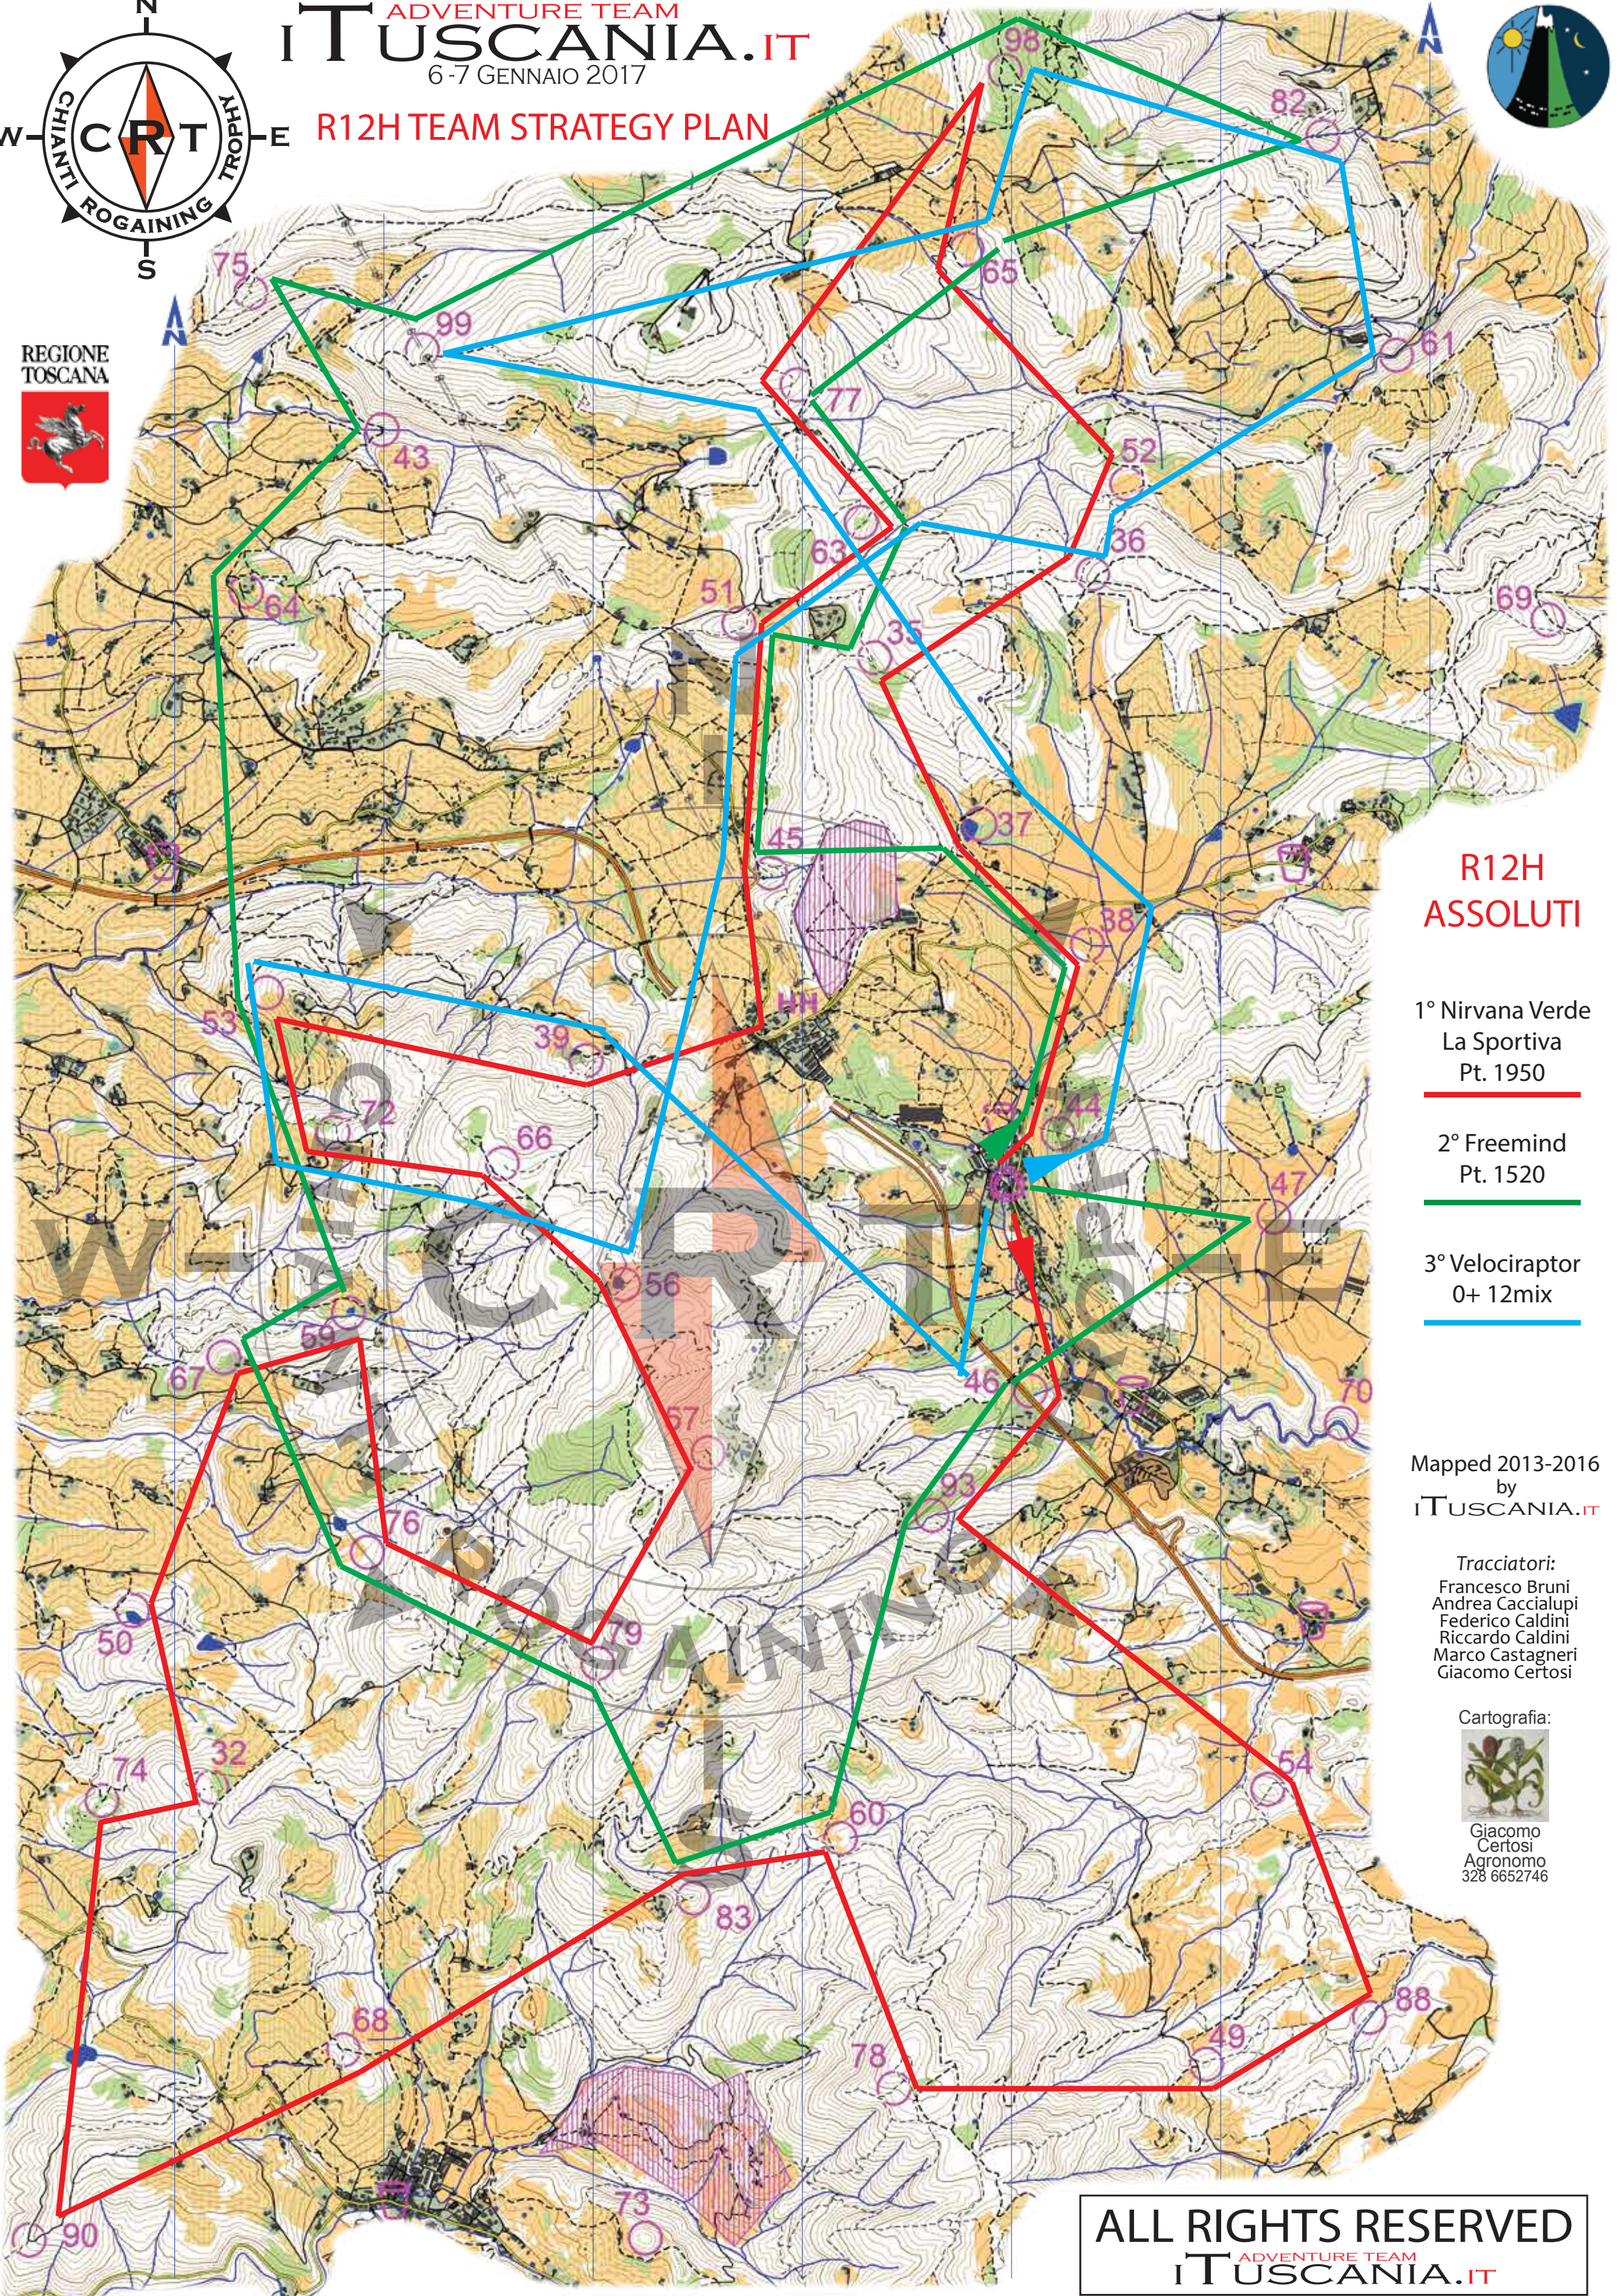

R12H TEAM STRATEGY PLAN

REGIONE
TOSCANA

**R12H
ASSOLUTI**

1° Nirvana Verde
La Sportiva
Pt. 1950

2° Freemind
Pt. 1520

3° Velociraptor
0+ 12mix

Mapped 2013-2016
by
iTUSCANIA.IT

Tracciatori:
Francesco Bruni
Andrea Caccialupi
Federico Caldini
Riccardo Caldini
Marco Castagneri
Giacomo Certosi

Cartografia:

Giacomo
Certosi
Agronomo
328 6652746